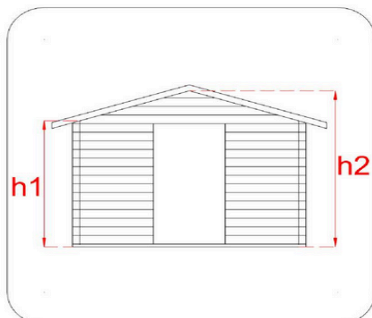

CASSETTA IN LEGNO

Casetta Aurora 398x296

Tipologia costruttiva: ad incastro

Dimensioni tecniche:

Spessore parete	25 mm
Larghezza esterna (A)	398 cm
Profondità esterna (B)	296 cm
Larghezza interna (C)	375 cm
Profondità interna (D)	273 cm
Superficie interna	10,23 mq
Altezza minima (h1)	193 cm
Altezza massima (h2)	229 cm
Lunghezza gronda (G)	314 cm
Sviluppo falda (S)	224 cm
Superficie tetto	14,06 mq

Infissi

Tipo di porta	porta singola finestrata a battente
Dimensioni porta	76x178 h cm
Serratura porta	cilindro Yale con pomolo fisso
Tipo finestra	finestra singola a battente
Dimensione finestra	56x75 h cm