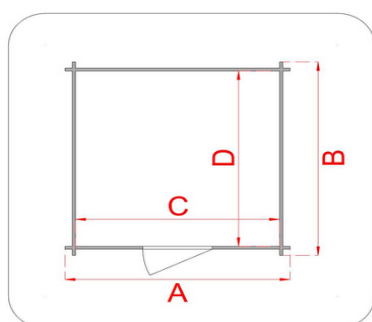

CASSETTA IN LEGNO

Casetta Aurora 398x296

Tipologia costruttiva: ad incastro

Dimensioni tecniche:

Spessore parete	25 mm
Larghezza esterna (A)	398 cm
Profondità esterna (B)	296 cm
Larghezza interna (C)	375 cm
Profondità interna (D)	273 cm
Superficie interna	10,23 mq
Altezza minima (h1)	193 cm
Altezza massima (h2)	229 cm
Lunghezza gronda (G)	314 cm
Sviluppo falda (S)	224 cm
Superficie tetto	14,06 mq

Infissi

Tipo di porta	porta singola finestrata a battente
Dimensioni porta	76x178 h cm
Serratura porta	cilindro Yale con pomolo fisso
Tipo finestra	finestra singola a battente
Dimensione finestra	56x75 h cm

Imballo

Misure imballo	220x115x44 h cm
Peso imballo	500 kg
Corrierabile su bancale	sì

A montaggio ultimato applicare un trattamento protettivo con impregnante neutro o colorato. Seguire i consigli di manutenzione riportati nelle istruzioni di montaggio