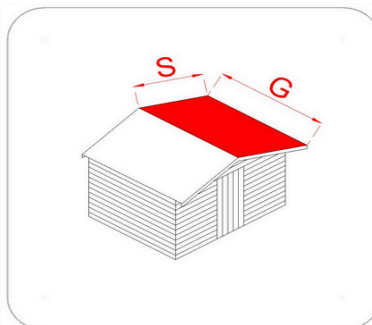

CASSETTA IN LEGNO

Casetta Aurora 398x296

Tipologia costruttiva: ad incastro

Dimensioni tecniche:

Spessore parete	25 mm
Larghezza esterna (A)	398 cm
Profondità esterna (B)	296 cm
Larghezza interna (C)	375 cm
Profondità interna (D)	273 cm
Superficie interna	10,23 mq
Altezza minima (h1)	193 cm
Altezza massima (h2)	229 cm
Lunghezza gronda (G)	314 cm
Sviluppo falda (S)	224 cm
Superficie tetto	14,06 mq

Infissi

Tipo di porta	porta singola finestrata a battente
Dimensioni porta	76x178 h cm
Serratura porta	cilindro Yale con pomolo fisso
Tipo finestra	finestra singola a battente
Dimensione finestra	56x75 h cm