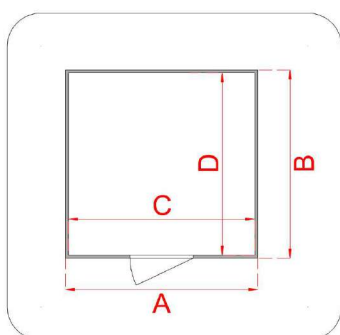

Imballo

Misure imballo	200x100x60 h cm
Peso imballo	254 kg
Corrierabile su bancale	sì

A montaggio ultimato applicare un trattamento protettivo con impregnante neutro o colorato. Seguire i consigli di manutenzione riportati nelle istruzioni di montaggio