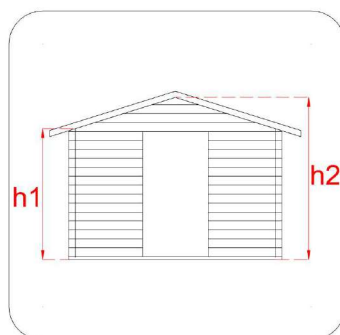

Imballo

Misure imballo	200x100x60 h cm
Peso imballo	254 kg
Corrierabile su bancale	sì

A montaggio ultimato applicare un trattamento protettivo con impregnante neutro o colorato. Seguire i consigli di manutenzione riportati nelle istruzioni di montaggio