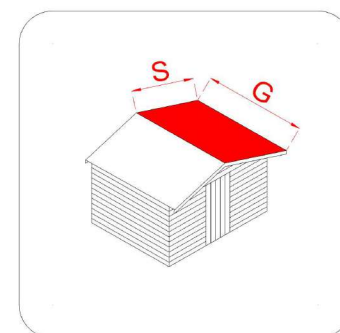

Imballo

Misure imballo	200x100x60 h cm
Peso imballo	254 kg
Corrierabile su bancale	sì

A montaggio ultimato applicare un trattamento protettivo con impregnante neutro o colorato. Seguire i consigli di manutenzione riportati nelle istruzioni di montaggio